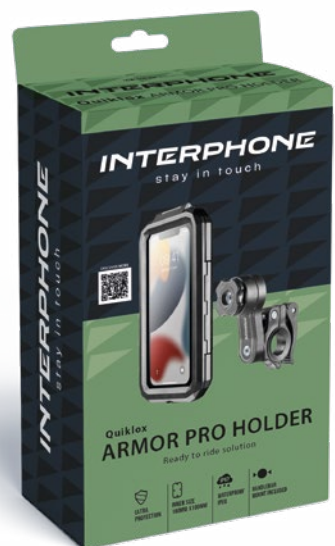

You choose, Quiklox follows you

La nueva solución segura y personalizable para llevar el smartphone siempre contigo, no solo en la moto.