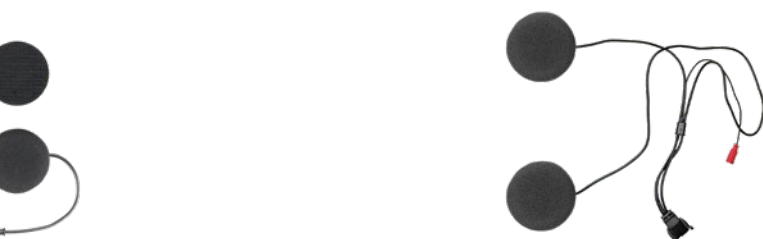

Fijaciones para U-COM6R - U-COM7R

14,90 €

**UCOM8RKITADBRACKET**

Fijaciones para U-COM8R

24,90 €

**UCOMSPEAKER32**

Altavoces de repuesto de 32 mm

39,90 €