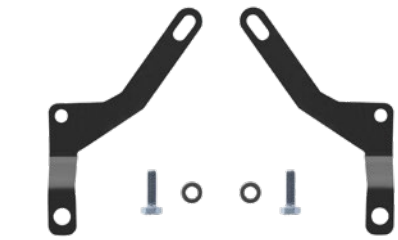

49,90 €

LEDLIGHTMOUNTV85TT

Fijaciones para **MOTO GUZZI V85TT**