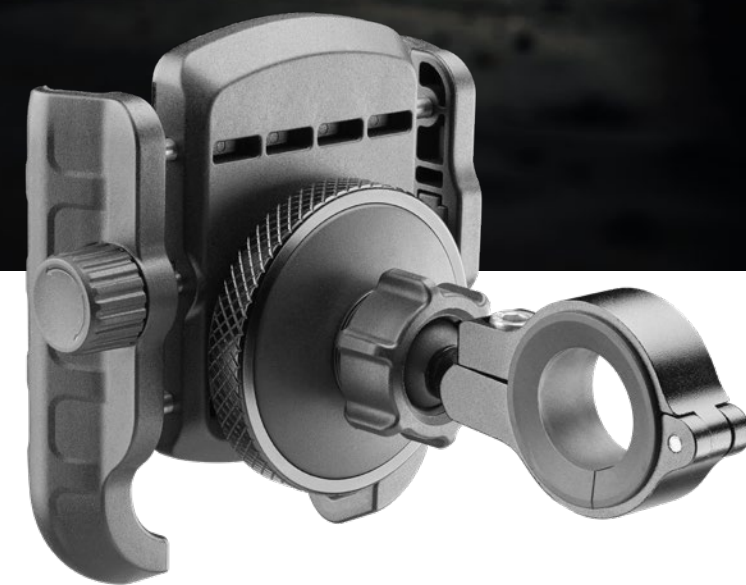

**64,90 €**  
**SMMOTOWIRELESS**

Universal con carga inalámbrica

**12,90 €**  
**SMANTIVIBRATION**

Módulo opcional antivibración para soportes Crab y Armor

# Crab

Extremadamente fiables, con módulo antivibraciones integrado

-  SOPORTES PARA MOTO UNIVERSALES
-  PRÁCTICOS Y RÁPIDOS, IDEALES PARA LA CIUDAD
-  SISTEMA ANTIVIBRACIONES INTEGRADO
-  ADAPTABLE A DIÁMETROS DE 12 MM A 32 MM
-  PERMITE USAR EL TELÉFONO CON LA FUNDA

**39,90 €**  
**SMCRAB24**

Portatéfono universal con módulo antivibraciones integrado

**44,90 €**  
**SMCRAB24PRO**

Portatéfono universal con módulo antivibraciones PRO integrado y sistema de colocación y retirada ultrarrápidas del teléfono