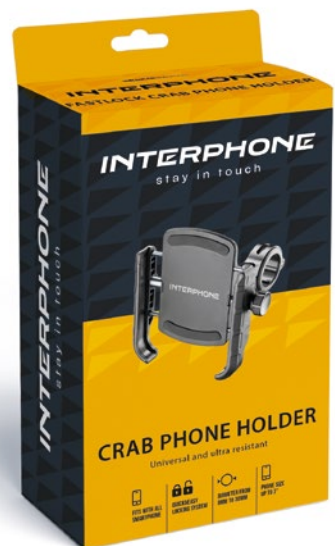

Smartphone siempre en movimiento

Independientemente de la marca o del modelo, el teléfono gozará de la máxima protección gracias a unas fundas adaptadas a cualquier necesidad.