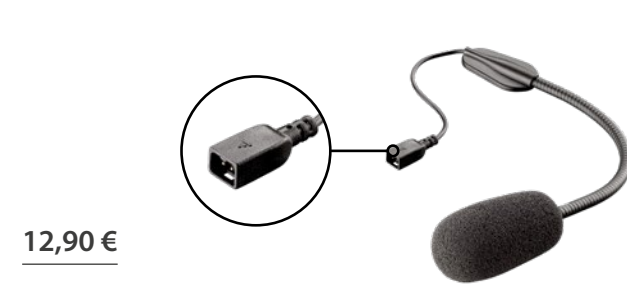

## Accesorios de repuesto compatibles con los modelos:

AVANT · TOUR · SPORT · LINK · URBAN · ACTIVE

29,99 €

**MICINTERPHOFLAT**

Kit universal para todos los cascos, compatible con Interphone Avant, Tour, Sport, Link y Urban

29,99 €

**MICINTERPHOF10**

Kit universal para todos los cascos, compatible con Interphone Active y Connect

12,90 €

**MICBOOMFLATSP**

Micrófono para cascos jet y modulares con jack flat

15,90 €

**MICPROSOUNDFLATSP**